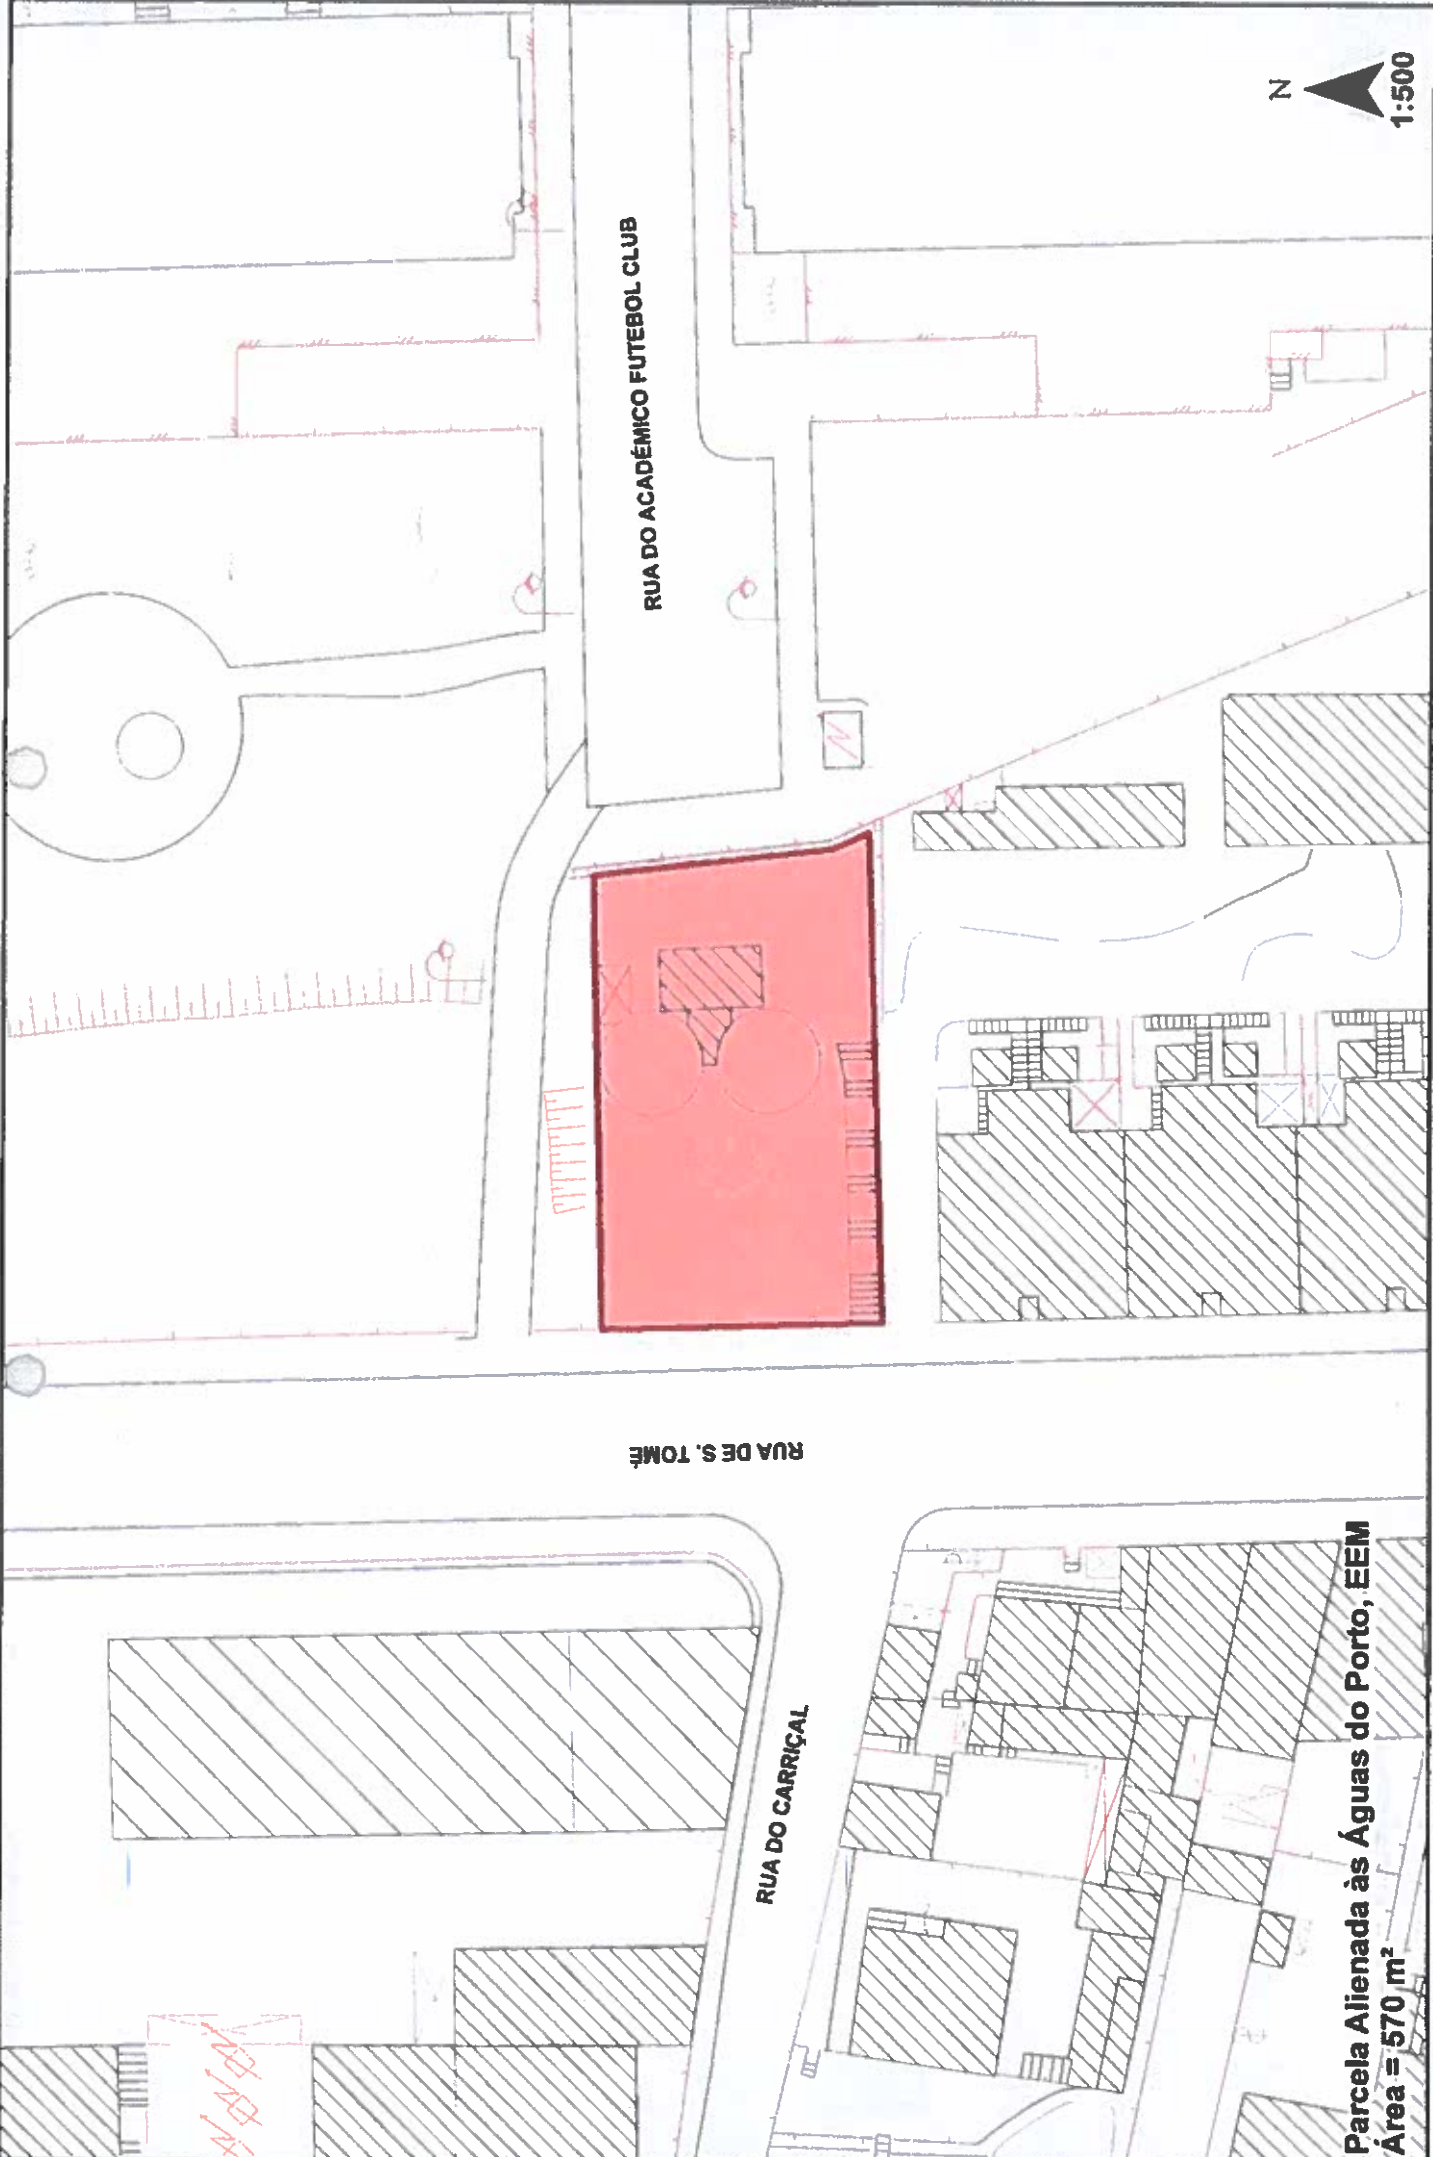

Planta de Localização

Parcela Alienada às Águas do Porto, EEM
Área = 570 m²