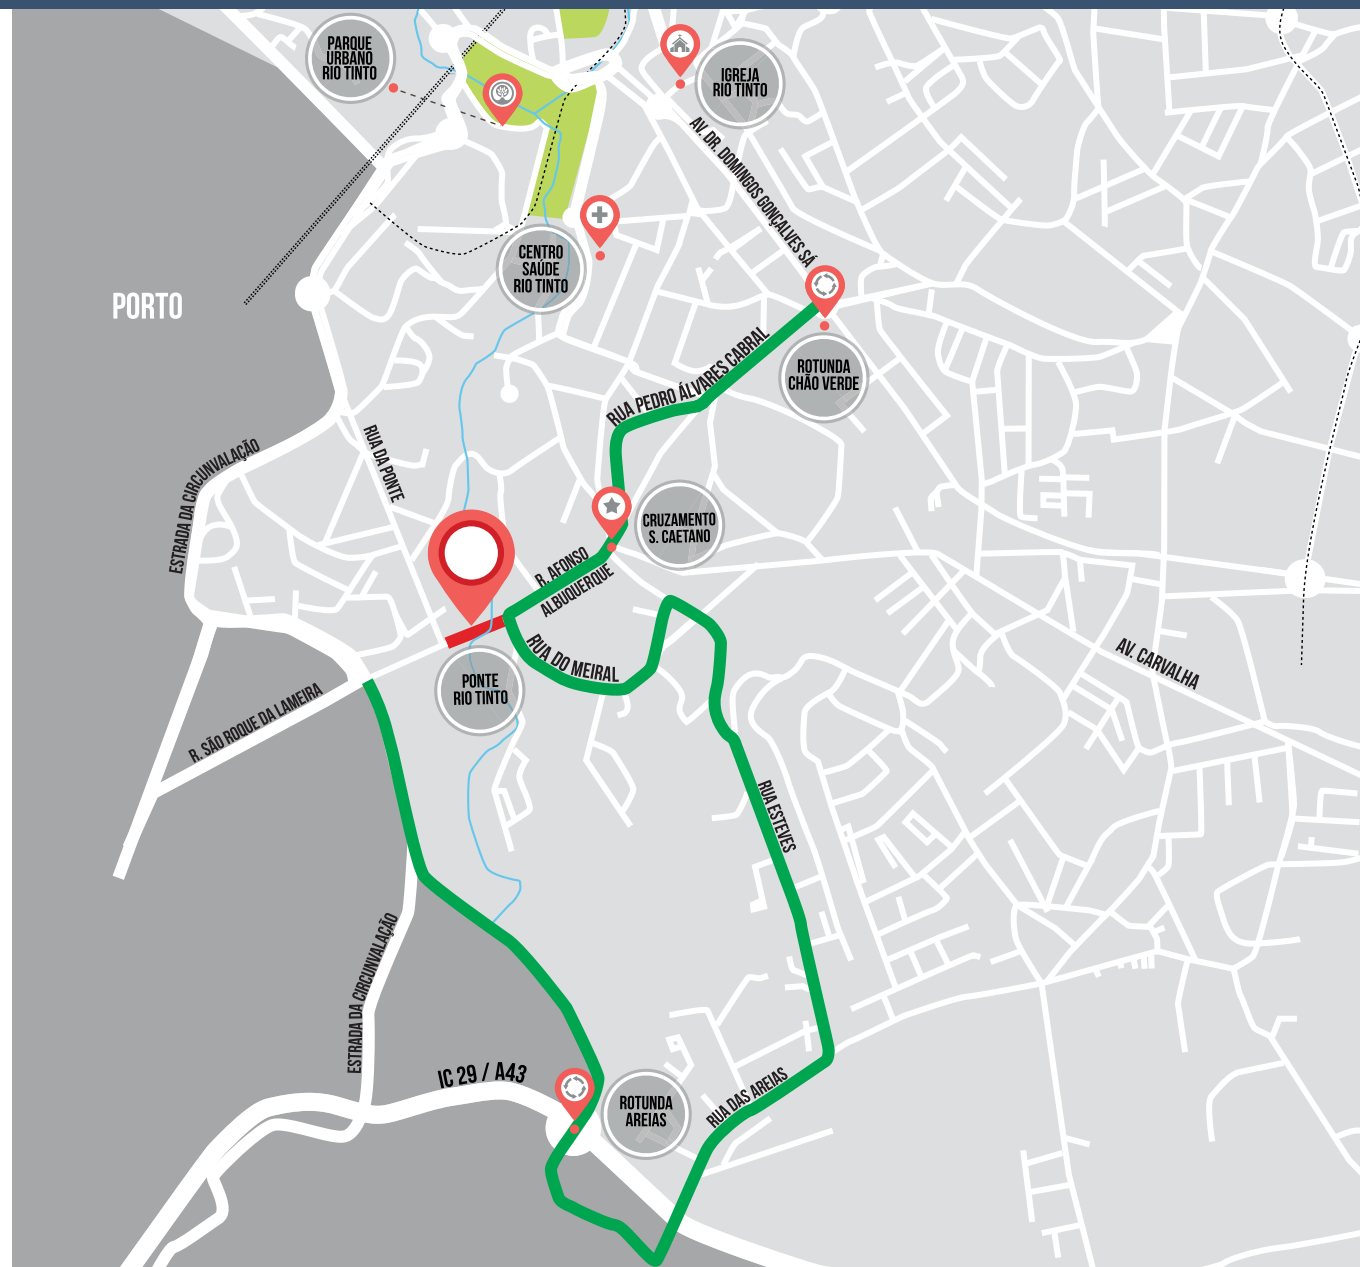

Ponte de Rio Tinto cortada a partir de 13 de agosto.

alternativas de trânsito

• **No sentido São Roque da Lameira (Porto)/Calvário (Gondomar)**, existe uma alternativa de circulação rodoviária através da Estrada da Circunvalação, Alameda de Azevedo, Rua do Pego Negro, Rua Areias, Rua Esteves e Rua do Meiral.

• **No sentido inverso**, sugere-se a utilização das mesmas vias, independentemente de outros trajetos possíveis.

Financiamento:

Promotores: